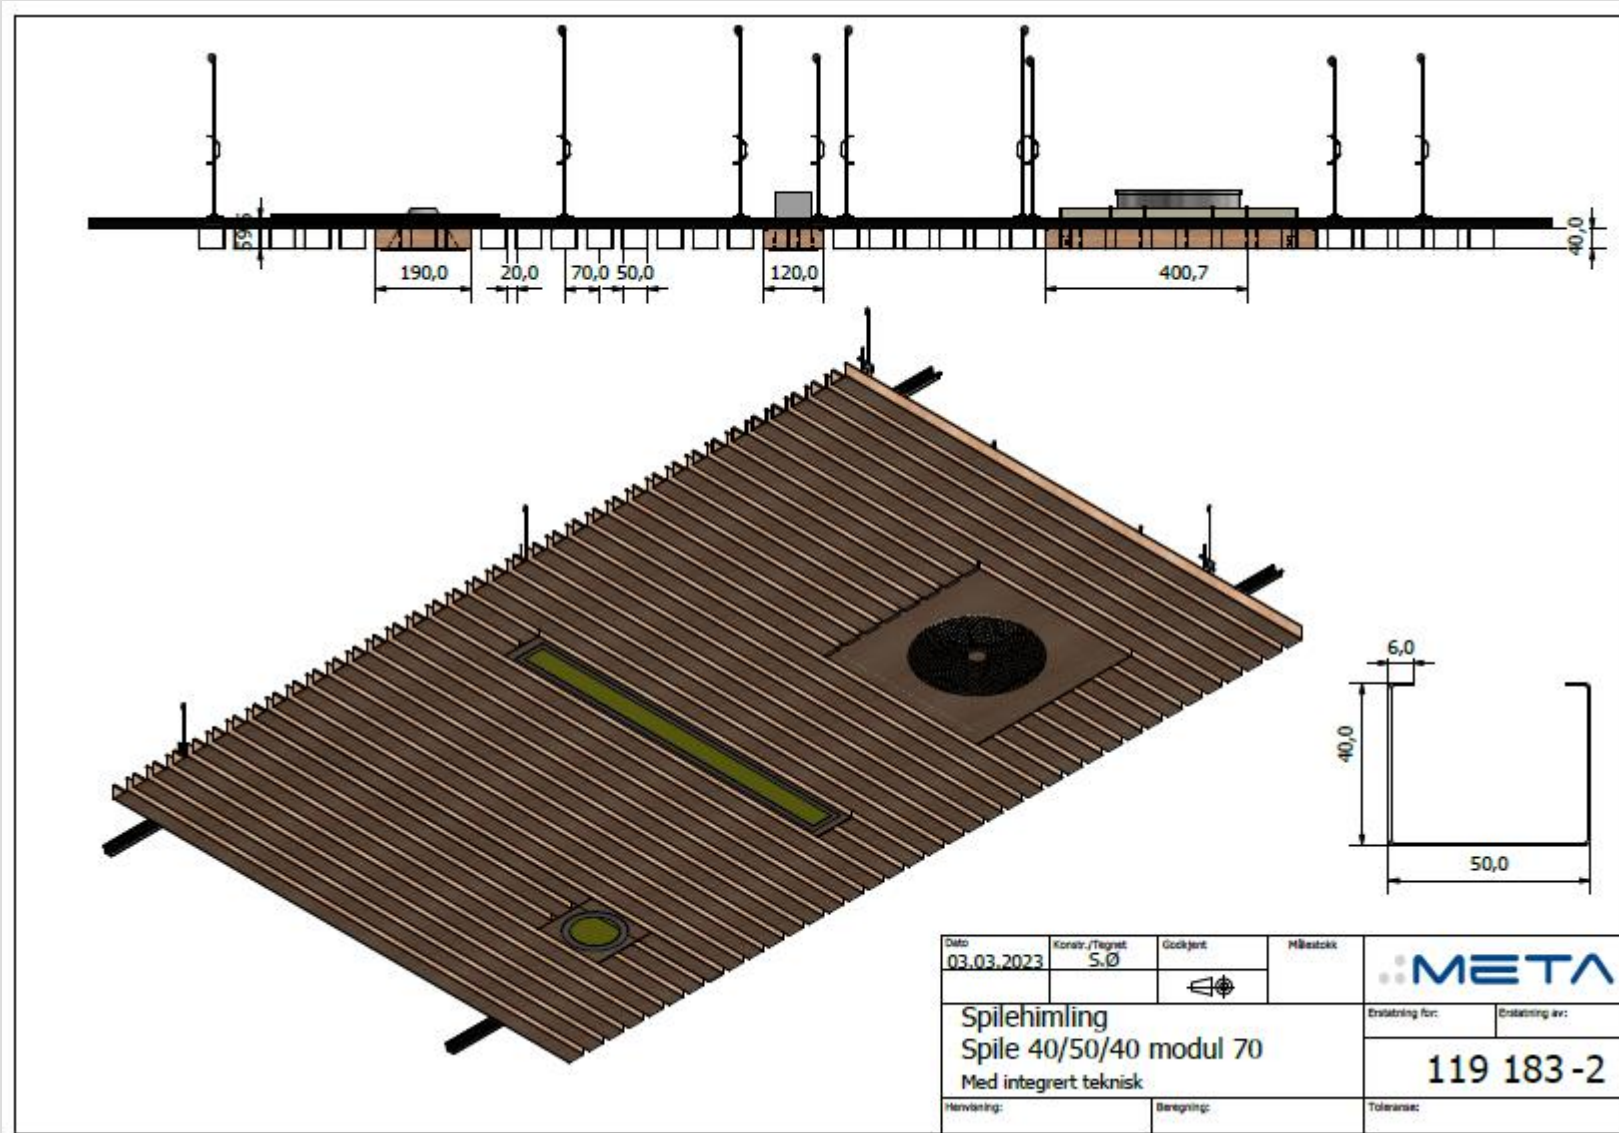

Dato 24.10.2023	Konstr./Tegnet S.O	Godkjent 	Målestokk	
Spilehimling Spile 40/30/40 modul 60 Med integrert lysarmatur			Erstatning for:	Erstatning av:
Henviing:			Beregning:	Toleranse:
			119 284-1	

Dato	Korav./Tegnet	Godekjet.	Målestokk		
03.03.2023	S-Ø				
Spilehimling Spile 40/50/40 modul 70 Med integrert teknisk				Erstatning for:	Erstatning av:
				119 183 -1	
Henviing:		Beregning:		Toleranse:	

MONTERING BYGGEPLASS:
12mm av bæreskinna kappes bort, midt mellom 2 spiler.

MONTERING BYGGEPLASS:
12mm av bæreskinna kappes bort, midt mellom 2 spiler.

15	7	Popnagle A4,8x8x4	DIN 7337	
2	6	Hengsel		118385-10
2	5	Låsedetalj bæreskinne		118338-12 POS2
2	4	Låsedetalj luke		118338-12 POS1
4	3	Skjotelask med hulltaging		118338-11
10	1	Spile 30x34x30 L=400		
2	8	119235-10		
2	9	119235-11		

Ant.	Pos.	Navn, dimensjon, type	Materialtype	Anmerkninger
		Dato	Korrig./Tegnet	Godkjent
		19.06.2023	S.Ø	
				Målestokk
		Hengslet luke		Erstatning for:
		600x1200		Erstatning av:
		40x30x40 M60		119 286-1
		Henvisning:	Beskriving:	Toleranse: