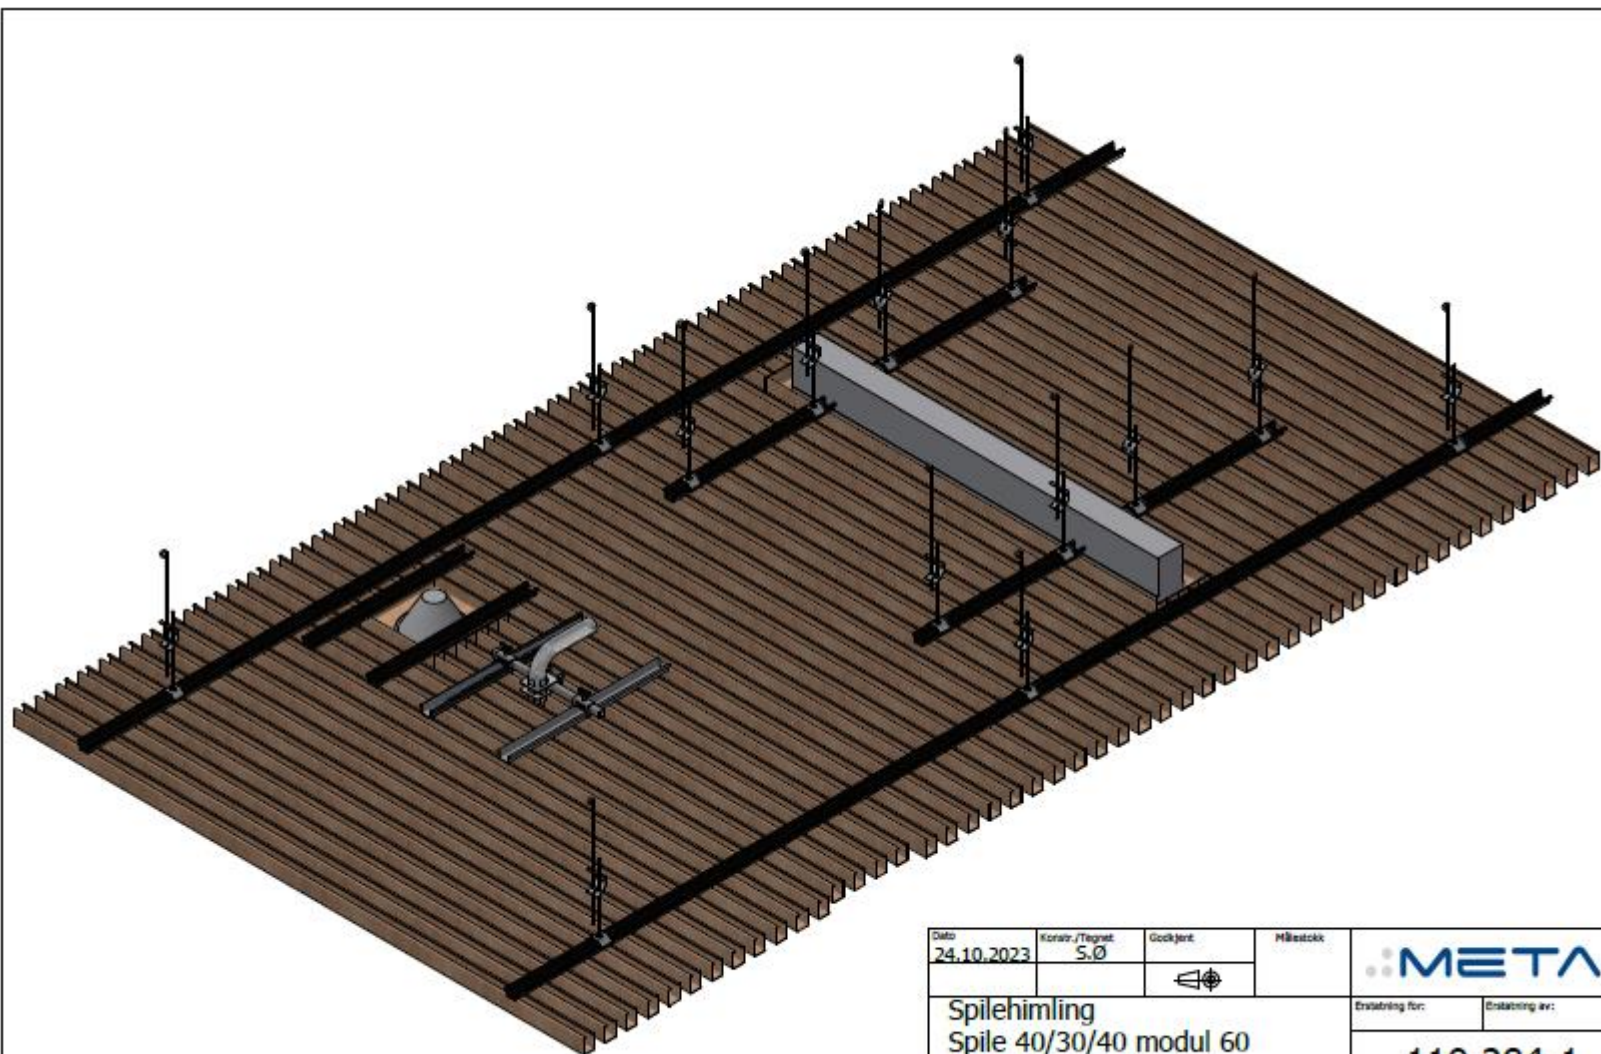

Dato 24.10.2023	Konstr./Tegnet S.O	Godkjent 	Målestokk	
Spilehimling Spile 40/30/40 modul 60 Med integrert lysarmatur			Erstatning for:	Erstatning av:
Henviing:			Beregning:	Toleranse:
			119 284-1