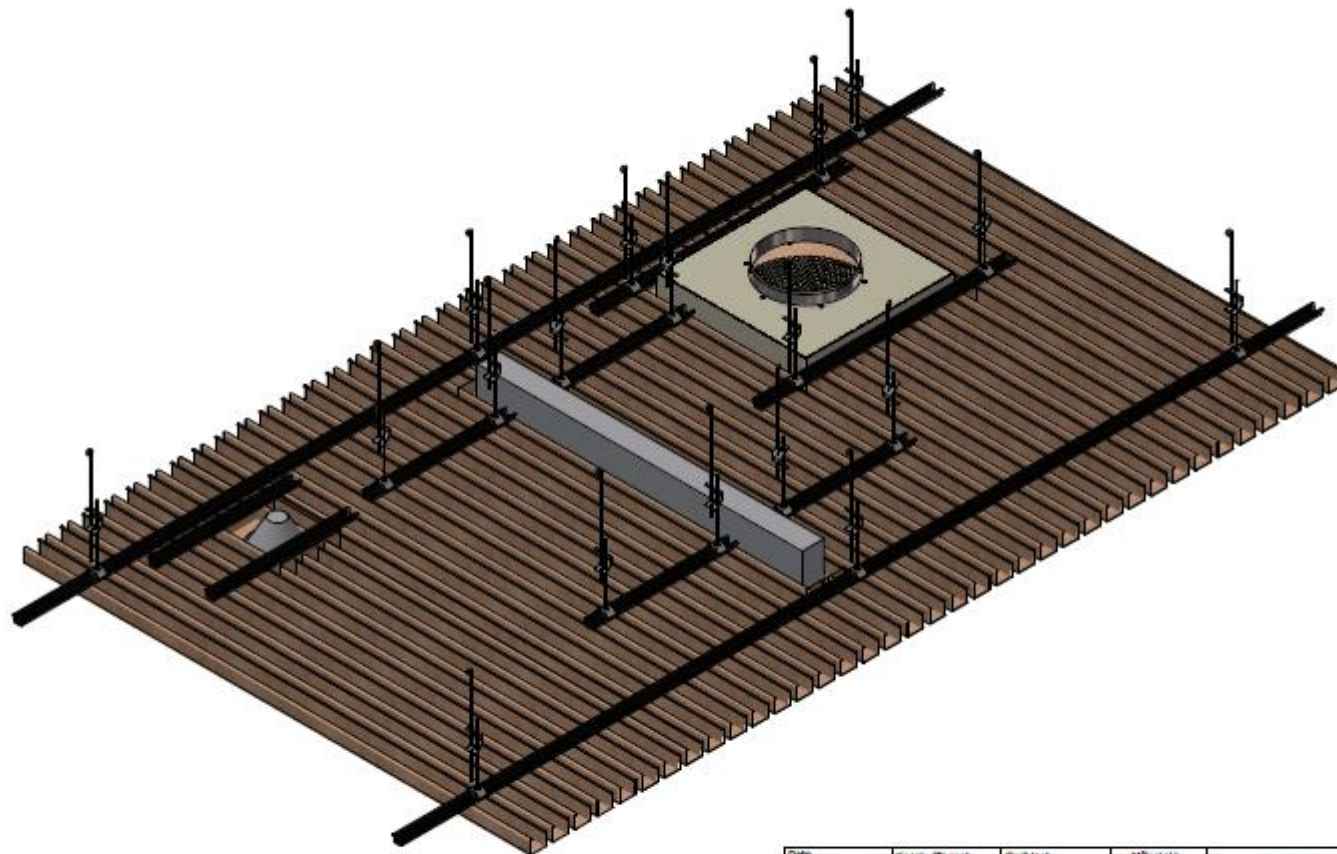

Dato 24.10.2023	Konstr./Tegnet S.O	Godkjent 	Målestokk	
Spilehimling Spile 40/30/40 modul 60 Med integrert lysarmatur			Erstatning for:	Erstatning av:
Henviing:			Beregning:	Toleranse:
			119 284-1	

Dato	Korav./Tegnet	Godekjet.	Målestokk		
03.03.2023	S-Ø				
Spilehimling Spile 40/50/40 modul 70 Med integrert teknisk				Erstatning for:	Erstatning av:
				119 183 -1	
Henviing:		Beregning:		Toleranse:	

MONTERING BYGGEPLASS:
12mm av bæreskinna kappes bort, midt mellom 2 spiler.

MONTERING BYGGEPLASS:
12mm av bæreskinna kappes bort, midt mellom 2 spiler.

15	7	Popnagle A4,8x8x4	DIN 7337	
2	6	Hengsel		118385-10
2	5	Låsedetalj bæreskinne		118338-12 POS2
2	4	Låsedetalj luke		118338-12 POS1
4	3	Skjotelask med hulltaging		118338-11
10	1	Spile 30x34x30 L=400		
2	8	119235-10		
2	9	119235-11		

Ant.	Pos.	Navn, dimensjon, type	Materialtype	Anmerkninger
		Dato	Korrig./Tegnet	Godkjent
		19.06.2023	S.Ø	
				Målestokk
		Hengslet luke		Erstatning for:
		600x1200		Erstatning av:
		40x30x40 M60		119 286-1
		Henvisning:	Beskriving:	Toleranse: